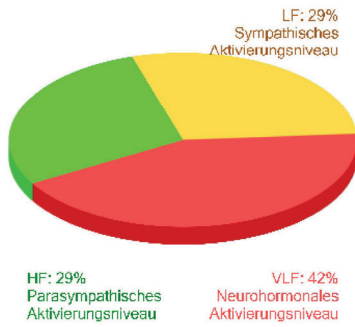

4 Diagramm des Frequenzspektrums

Stress-Index (10 – 100): 151

Stress-Index (10 – 100): 40

5 Autokorrelationsportrait

IVG (35 – 145): 289
Vitalität (50 – 500): 23.0
Index der Zentralisierung: 1.4

IVG (35 – 145): 83
Vitalität (50 – 500): 55.7
Index der Zentralisierung: 1.1

9 Energetische Pyramide

Energiereserven (150 – 600): 83
Energetisches Gleichgewicht (1,0 – 2,5): 0.84

Energiereserven (150 – 600): 1244
Energetisches Gleichgewicht (1,0 – 2,5): 0.79

16 Biofeld

Integrität der Aura: 35%

- Sahasrara: 36%
- Ajna: 27%
- Vishuddha: 29%
- Anahata: 40%
- Manipura: 31%
- Svadhishthana: 9%
- Muladhara: 35%

70%

- 48%
- 40%
- 41%
- 61%
- 48%
- 28%
- 51%