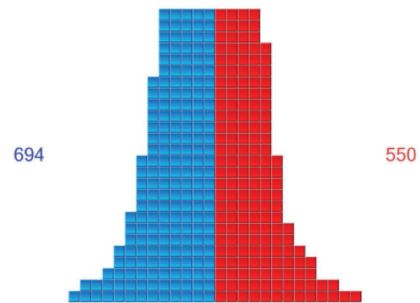

4 Diagramm des Frequenzspektrums

Stress-Index (10 – 100): 151

Stress-Index (10 – 100): 40

5 Autokorrelationsportrait

IVG (35 – 145): 289
Vitalität (50 – 500): 23.0
Index der Zentralisierung: 1.4

IVG (35 – 145): 83
Vitalität (50 – 500): 55.7
Index der Zentralisierung: 1.1

9 Energetische Pyramide

Energiereserven (150 – 600): 83
Energetisches Gleichgewicht (1,0 – 2,5): 0.84

Energiereserven (150 – 600): 1244
Energetisches Gleichgewicht (1,0 – 2,5): 0.79

16 Biofeld

Integrität der Aura: 35%

- Sahasrara: 36%
- Ajna: 27%
- Vishuddha: 29%
- Anahata: 40%
- Manipura: 31%
- Svadhishthana: 9%
- Muladhara: 35%

70%

- 48%
- 40%
- 41%
- 61%
- 48%
- 28%
- 51%