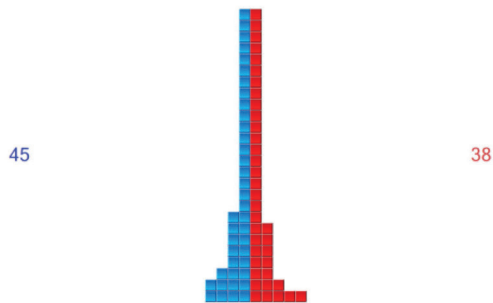

4 Diagramm des Frequenzspektrums

Stress-Index (10 – 100): 151

Stress-Index (10 – 100): 40

5 Autokorrelationsportrait

IVG (35 – 145): 289
Vitalität (50 – 500): 23.0
Index der Zentralisierung: 1.4

IVG (35 – 145): 83
Vitalität (50 – 500): 55.7
Index der Zentralisierung: 1.1

9 Energetische Pyramide

Energiereserven (150 – 600): 83
Energetisches Gleichgewicht (1,0 – 2,5): 0.84

Energiereserven (150 – 600): 1244
Energetisches Gleichgewicht (1,0 – 2,5): 0.79

16 Biofeld

Integrität der Aura: 35%

- Sahasrara: 36%
- Ajna: 27%
- Vishuddha: 29%
- Anahata: 40%
- Manipura: 31%
- Svadhishthana: 9%
- Muladhara: 35%

70%

- 48%
- 40%
- 41%
- 61%
- 48%
- 28%
- 51%