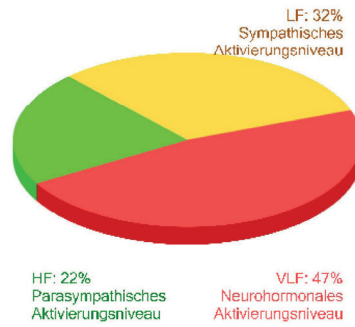

4 Diagramm des Frequenzspektrums

Stress-Index (10 – 100): 151

Stress-Index (10 – 100): 40

5 Autokorrelationsportrait

IVG (35 – 145): 289
Vitalität (50 – 500): 23.0
Index der Zentralisierung: 1.4

IVG (35 – 145): 83
Vitalität (50 – 500): 55.7
Index der Zentralisierung: 1.1

9 Energetische Pyramide

Energiereserven (150 – 600): 83
Energetisches Gleichgewicht (1,0 – 2,5): 0.84

Energiereserven (150 – 600): 1244
Energetisches Gleichgewicht (1,0 – 2,5): 0.79

16 Biofeld

Integrität der Aura: 35%

- Sahasrara: 36%
- Ajna: 27%
- Vishuddha: 29%
- Anahata: 40%
- Manipura: 31%
- Svadhishthana: 9%
- Muladhara: 35%

70%

- 48%
- 40%
- 41%
- 61%
- 48%
- 28%
- 51%